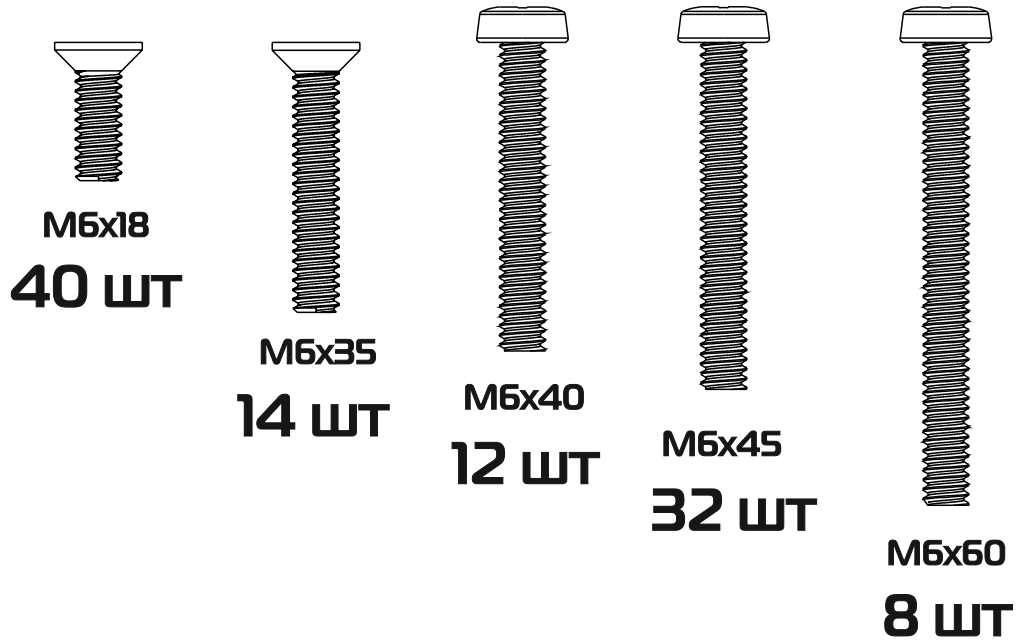

АМАЛЬФИ

УГЛОВОЙ П-ОБРАЗНЫЙ ДИВАН-КРОВАТЬ 4.60

AMALFI

DOUBLE CORNER SOFA BED 4.60

Общая схема

Номера деталей:

① 1 шт	⑤ 4 шт	⑨ 4 шт	⑬ 2 шт	⑰ 2 шт
② 1 шт	⑥ 4 шт	⑩ 2 шт	⑭ 2 шт	⑱ 2 шт
③ 10 шт	⑦ 4 шт	⑪ 2 шт	⑮ 2 шт	
④ 8 шт	⑧ 4 шт	⑫ 2 шт	⑯ 4 шт	

Список фурнитуры:

24 WT

16 WT

8 WT

4 WT

12 WT

8 WT

1 WT

1 WT

1 WT

ШАГ 1

деталь 4

деталь 1

деталь 3

ШАГ 2

ШАГ 3