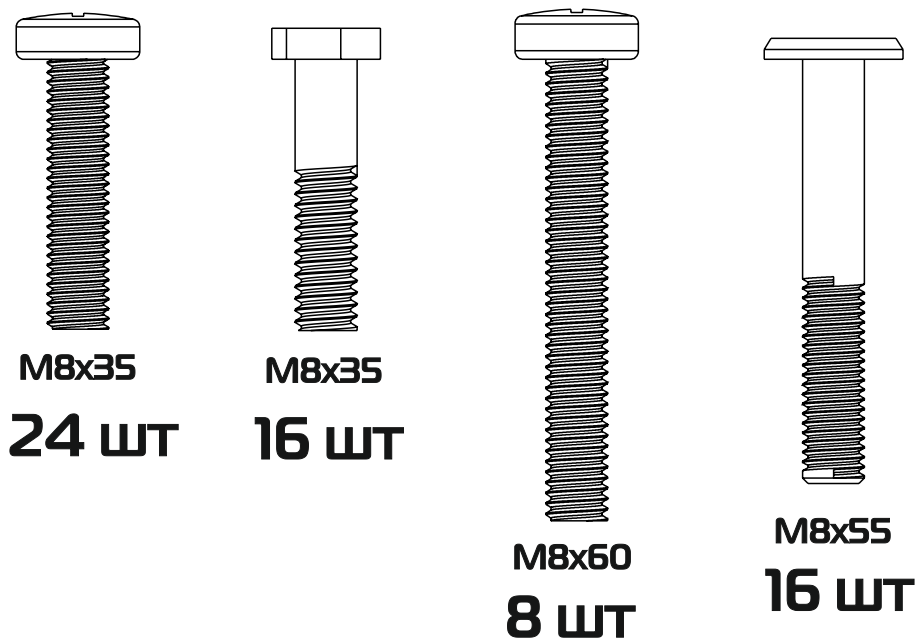

АМАЛЬФИ

УГЛОВОЙ П-ОБРАЗНЫЙ ДИВАН-КРОВАТЬ 4.60

AMALFI

DOUBLE CORNER SOFA BED 4.60

Общая схема

Номера деталей:

① 1 шт	⑤ 4 шт	⑨ 4 шт	⑬ 2 шт	⑰ 2 шт
② 1 шт	⑥ 4 шт	⑩ 2 шт	⑭ 2 шт	⑱ 2 шт
③ 10 шт	⑦ 4 шт	⑪ 2 шт	⑮ 2 шт	
④ 8 шт	⑧ 4 шт	⑫ 2 шт	⑯ 4 шт	

Список фурнитуры:

24 WT

16 WT

8 WT

4 WT

12 WT

8 WT

1 WT

1 WT

1 WT

ШАГ 1

деталь 4

деталь 1

деталь 3

ШАГ 2

ШАГ 3