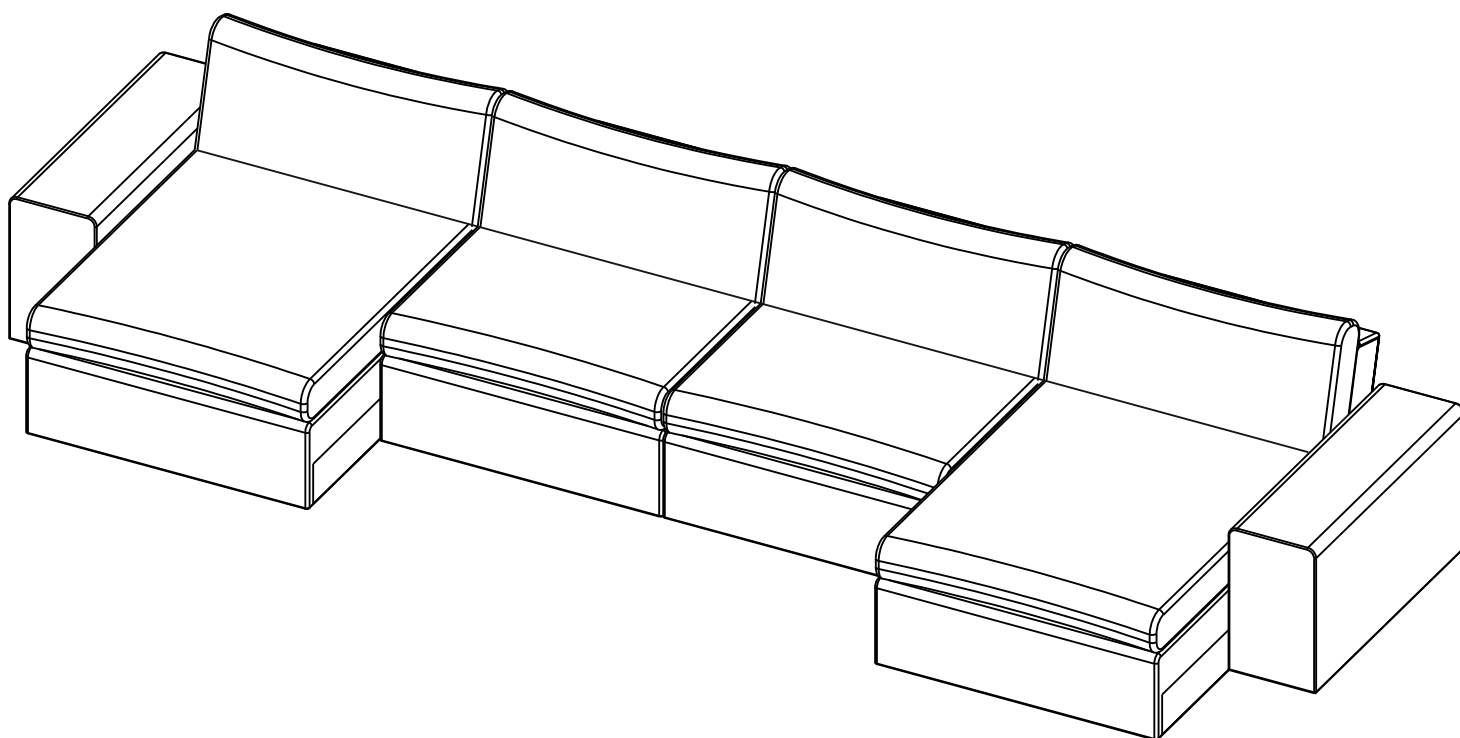

АМАЛЬФИ

УГЛОВОЙ П-ОБРАЗНЫЙ ДИВАН-КРОВАТЬ 4.60

AMALFI

DOUBLE CORNER SOFA BED 4.60

Общая схема

Номера деталей:

① 1 шт	⑤ 4 шт	⑨ 4 шт	⑬ 2 шт	⑰ 2 шт
② 1 шт	⑥ 4 шт	⑩ 2 шт	⑭ 2 шт	⑱ 2 шт
③ 10 шт	⑦ 4 шт	⑪ 2 шт	⑮ 2 шт	
④ 8 шт	⑧ 4 шт	⑫ 2 шт	⑯ 4 шт	