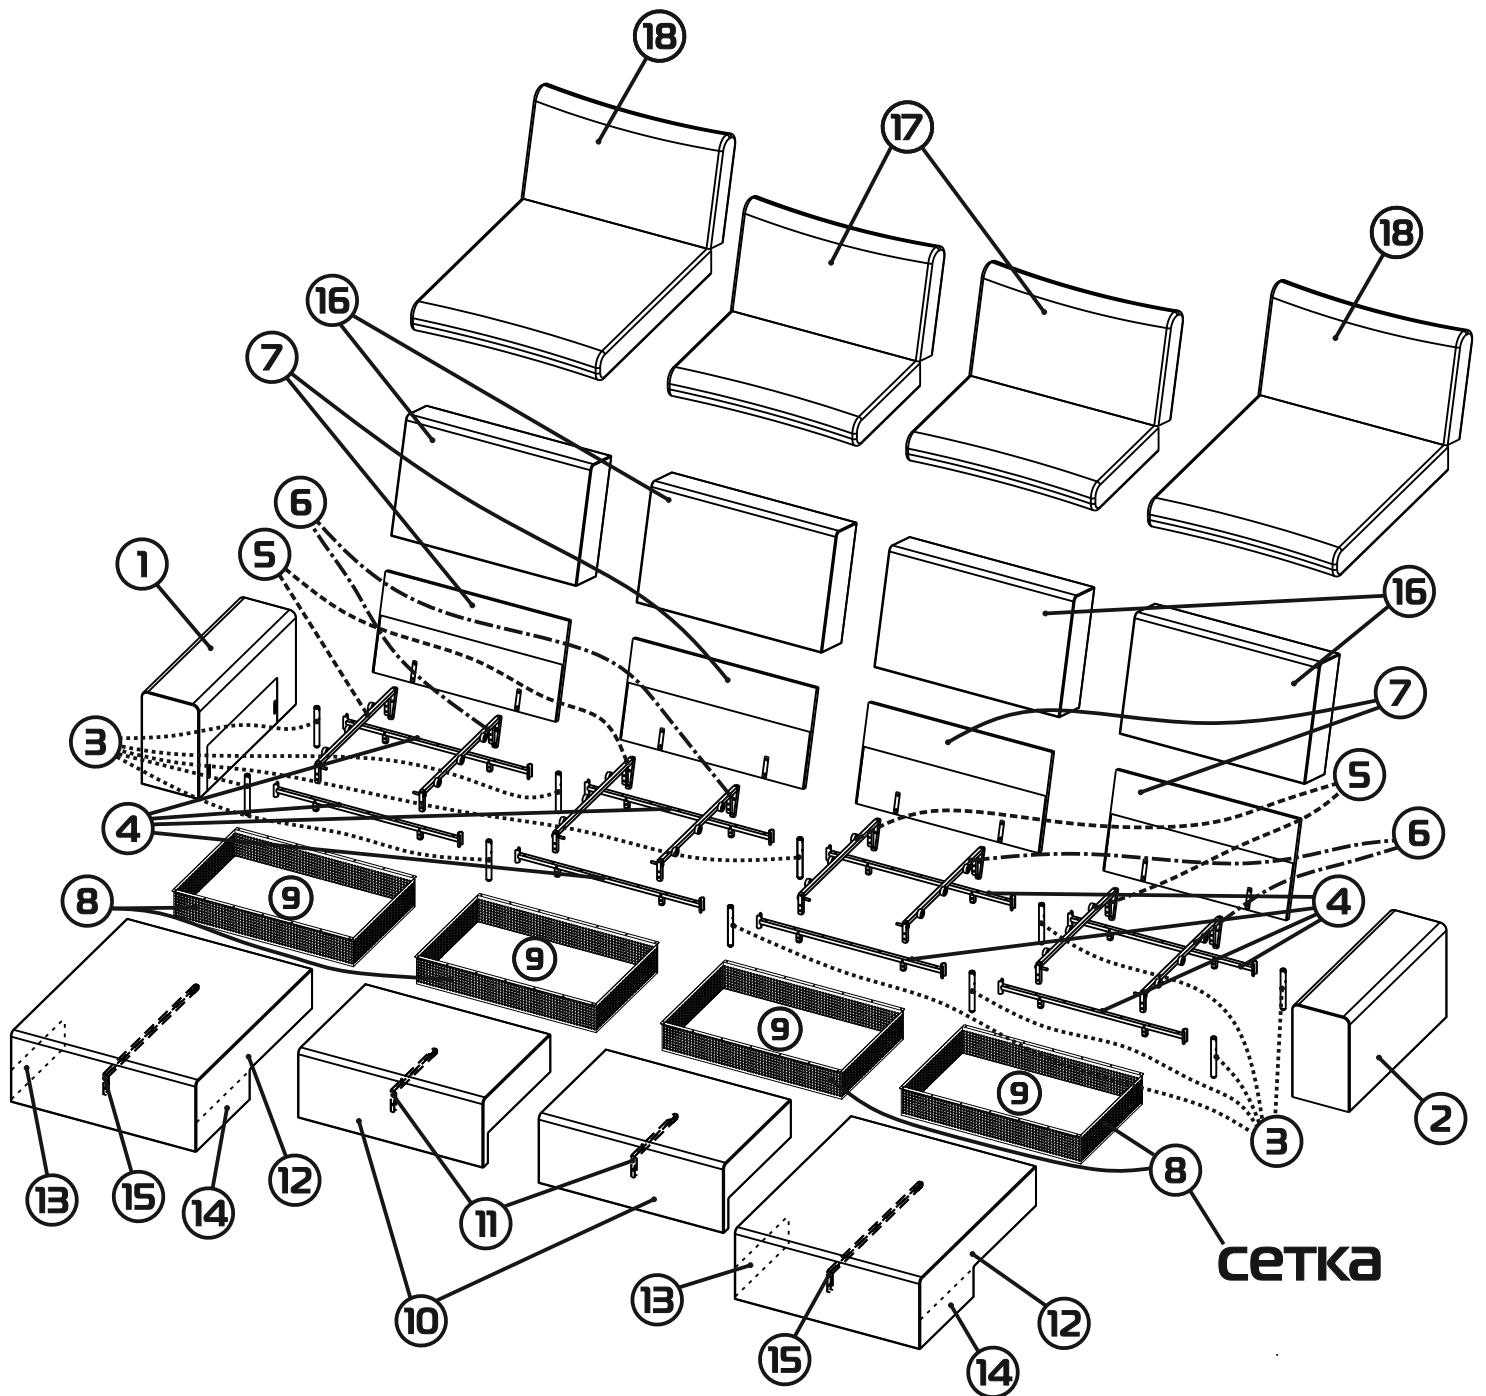

АМАЛЬФИ

УГЛОВОЙ П-ОБРАЗНЫЙ ДИВАН-КРОВАТЬ 4.60

AMALFI

DOUBLE CORNER SOFA BED 4.60

Общая схема

Номера деталей:

① 1 шт	⑤ 4 шт	⑨ 4 шт	⑬ 2 шт	⑰ 2 шт
② 1 шт	⑥ 4 шт	⑩ 2 шт	⑭ 2 шт	⑱ 2 шт
③ 10 шт	⑦ 4 шт	⑪ 2 шт	⑮ 2 шт	
④ 8 шт	⑧ 4 шт	⑫ 2 шт	⑯ 4 шт	

Список фурнитуры:

24 WT

16 WT

8 WT

4 WT

12 WT

8 WT

1 WT

1 WT

1 WT

ШАГ 1

деталь 4

деталь 1

деталь 3

ШАГ 2

ШАГ 3