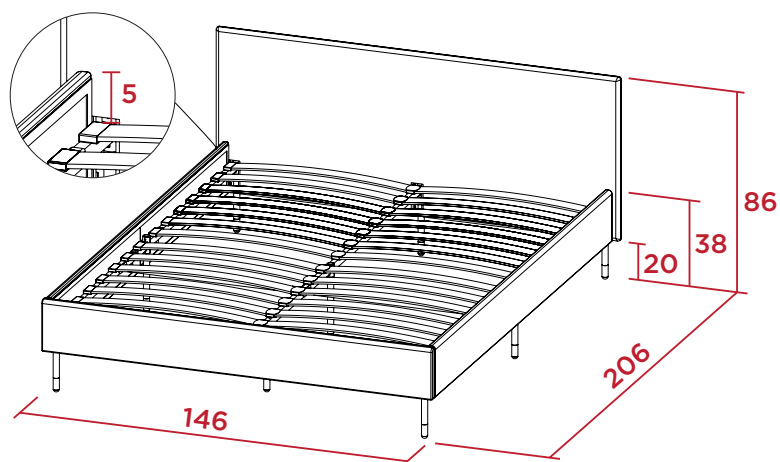

Кровать СИТИ 140см

Технические характеристики

Каркас	Металлокаркас
Чехлы	Съемные
Изголовье	Мягкое
Бельевые ящики	Нет
Габариты (ШхГхВ)	146x206x86 см
Место под матрас (ШхД)	140x200 см
Высота изголовья	86 см
Высота царг	38 см
Углубление под матрас	5 см
Высота ножек	20 см
Масса	62 кг
Упаковка 1	118x78x33см, 62 кг
Срок службы	10 лет