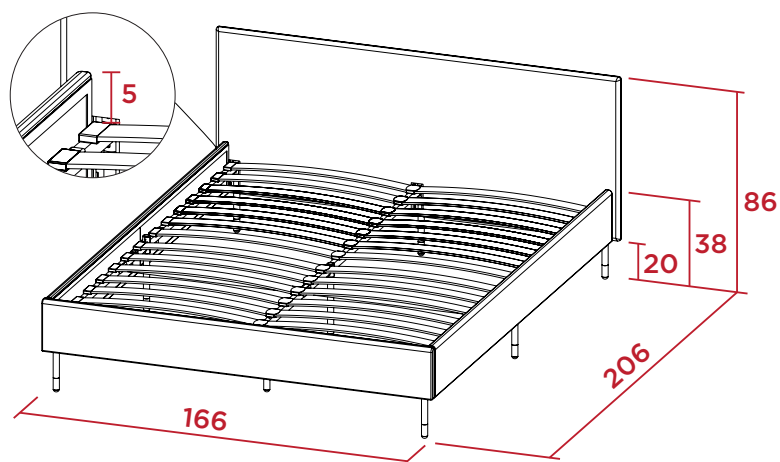

Кровать СИТИ 160см

Технические характеристики

Каркас	Металлокаркас
Чехлы	Съемные
Изголовье	Мягкое
Бельевые ящики	Нет
Габариты (ШхГхВ)	166x206x86 см
Место под матрас (ШхД)	160x200 см
Высота изголовья	86 см
Высота царг	38 см
Углубление под матрас	5 см
Высота ножек	20 см
Масса	63 кг
Упаковка 1	118x78x33см, 63 кг
Срок службы	10 лет