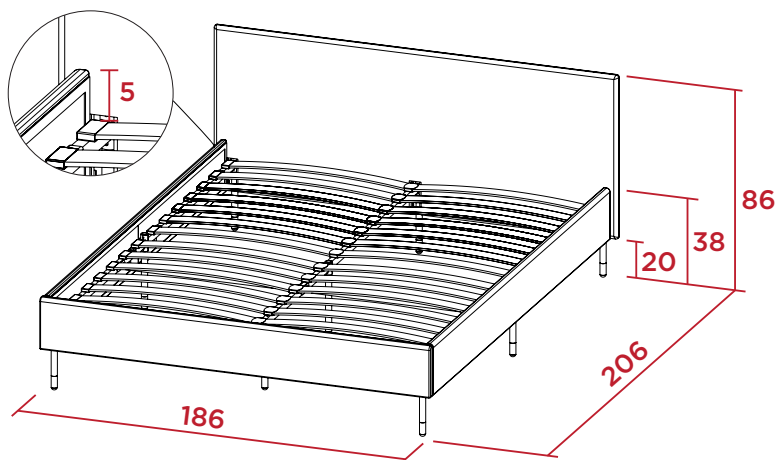

Кровать СИТИ 180см

Технические характеристики

Каркас	Металлокаркас
Чехлы	Съемные
Изголовье	Мягкое
Бельевые ящики	Нет
Габариты (ШхГхВ)	186x206x86 см
Место под матрас (ШхД)	180x200 см
Высота изголовья	86 см
Высота царг	38 см
Углубление под матрас	5 см
Высота ножек	20 см
Масса	64 кг
Упаковка 1	118x78x33см, 64 кг
Срок службы	10 лет