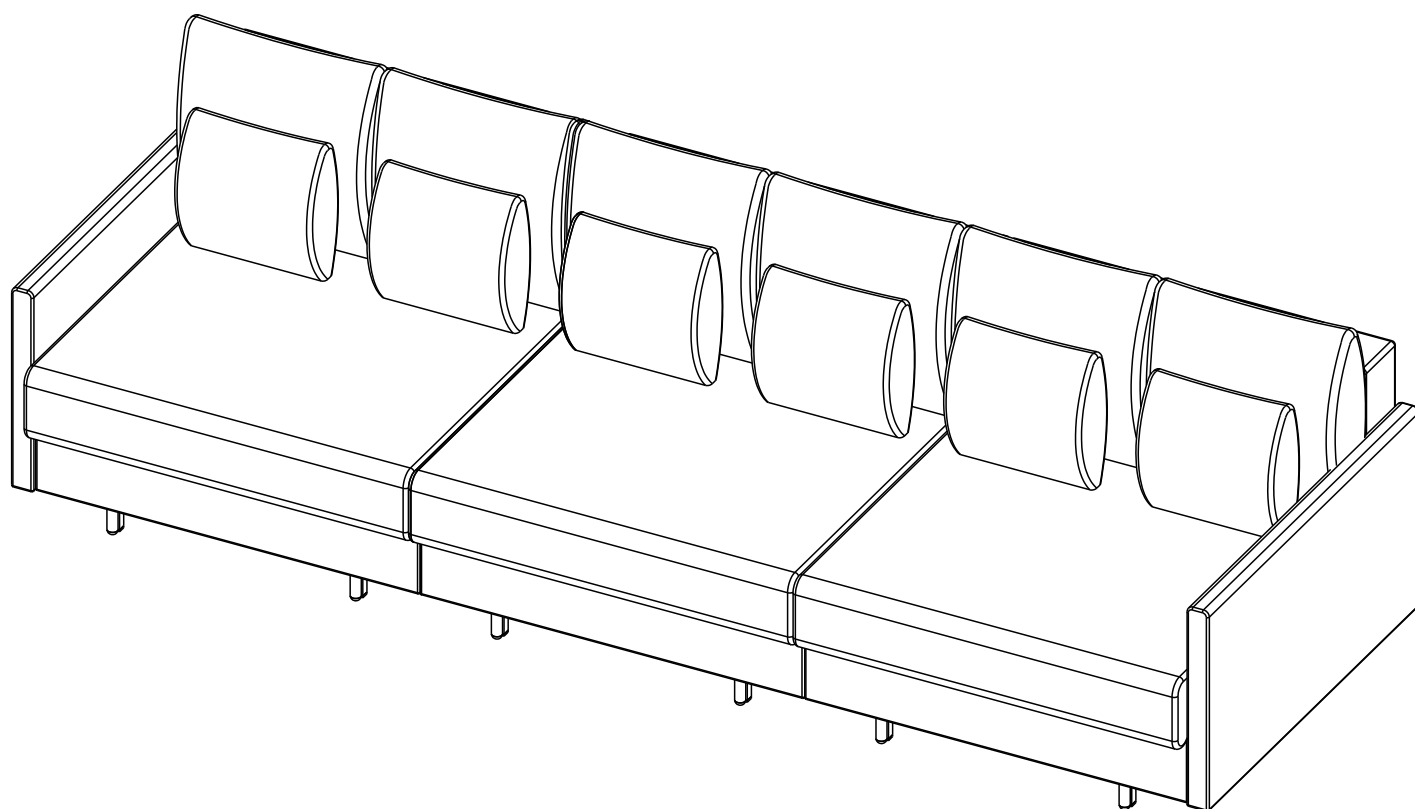

МОДЕНА

ДИВАН-КРОВАТЬ 310

MODENA

SOFA BED 310

Общая схема

Номера деталей:

1 1 шт	5 6 шт	9 6 шт	13 6 шт
2 1 шт	6 3 шт	10 3 шт	
3 6 шт	7 3 шт	11 6 шт	
4 6 шт	8 3 шт	12 6 шт	

Список фурнитуры: