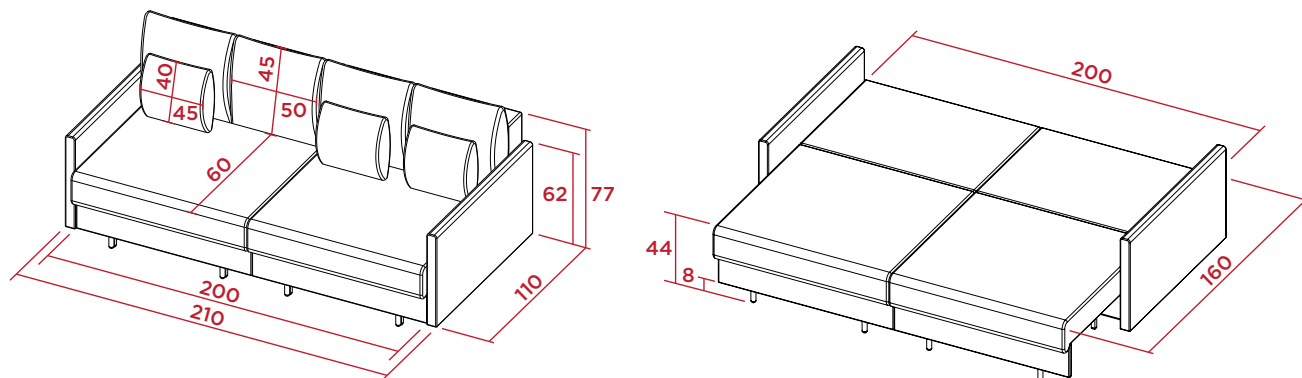

# Прямой диван-кровать

## МОДЕНА 210см

### Технические характеристики

Механизм	Еврокнижка
Каркас	Металлокаркас + ЛДСП
Чехлы	Съемные
Наполнитель	Блок независимых пружин
Бельевые ящики	Есть, материал ЛДСП
Габариты (ШхГхВ)	210x110x77 см
Спальное место (ШхДхВ)	160x200x44 см
Сиденье (ШхГхВ)	200x60x44 см
Высота подлокотника	62 см
Высота посадочного места	44 см
Высота ножек	8 см
Масса	140 кг
Упаковка 1	120x100x40 см, 70 кг
Упаковка 2	120x100x40 см, 70 кг
Срок службы	10 лет