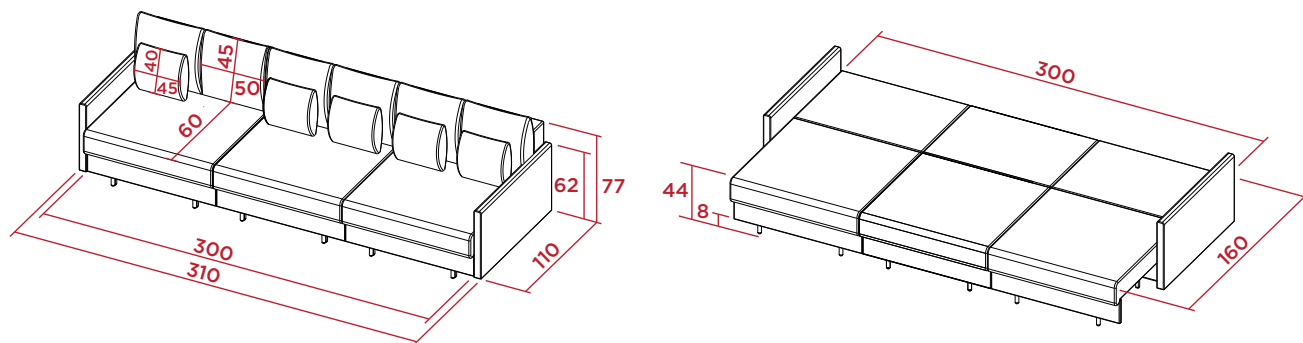

Прямой диван-кровать

МОДЕНА 310см

Технические характеристики

Механизм	Еврокнижка
Каркас	Металлокаркас + ЛДСП
Чехлы	Съемные
Наполнитель	Блок независимых пружин
Бельевые ящики	Есть, материал ЛДСП
Габариты (ШхГхВ)	310x110x77 см
Спальное место (ШхДхВ)	160x300x44 см
Сиденье (ШхГхВ)	300x60x44 см
Высота подлокотника	62 см
Высота посадочного места	44 см
Высота ножек	8 см
Масса	210 кг
Упаковка 1	120x100x40 см, 70 кг
Упаковка 2	120x100x40 см, 70 кг
Упаковка 3	120x100x40 см, 70 кг
Срок службы	10 лет