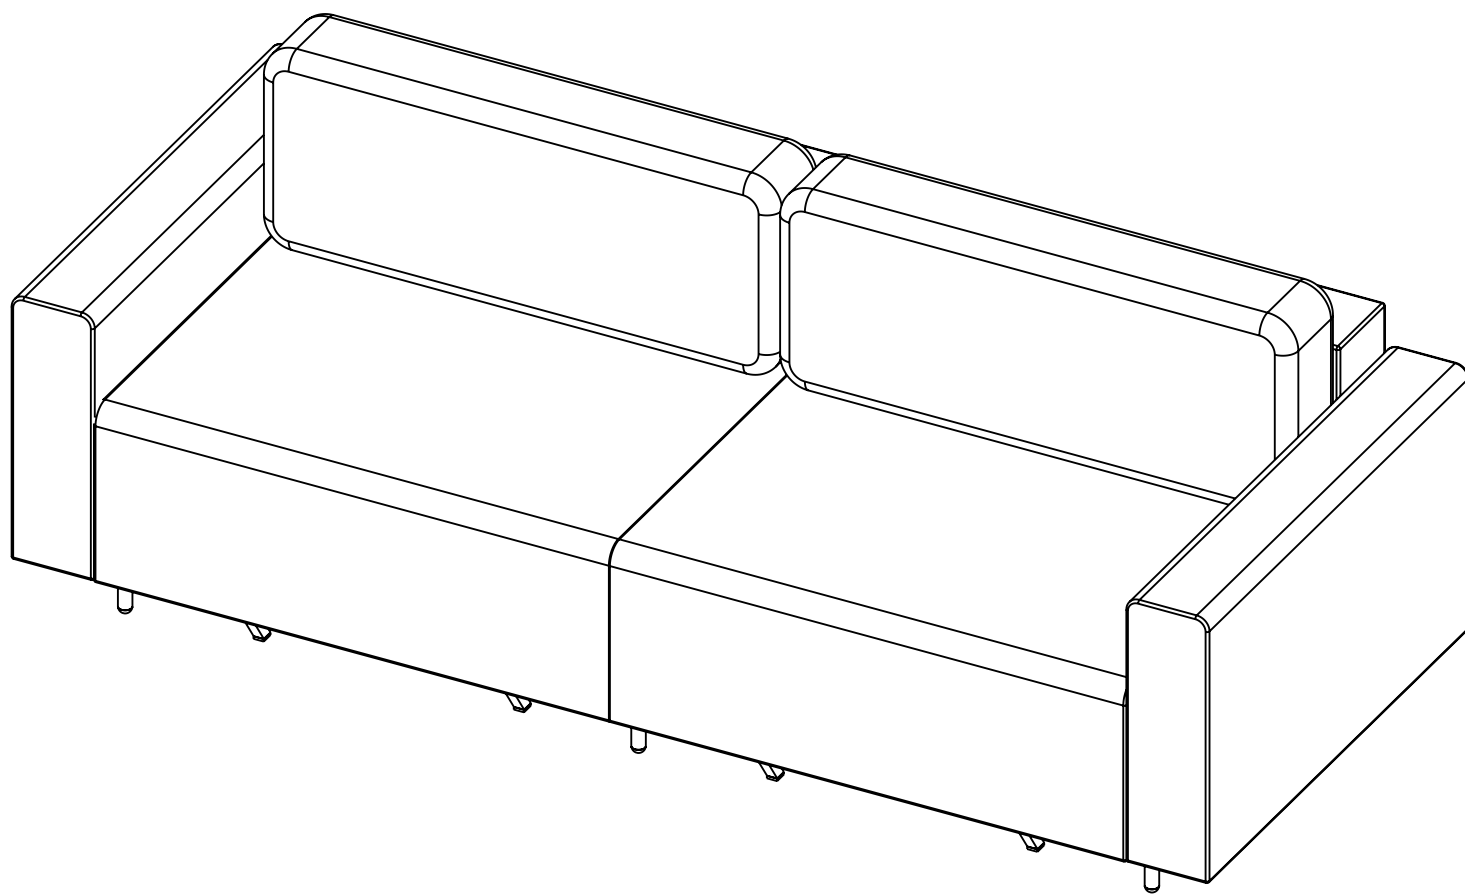

МОНБЛАН

ДИВАН-КРОВАТЬ 2.30

MONBLAN

SOFA BED 2.30

Общая схема

Номера деталей:

1 1 шт	5 2 шт	9 2 шт
2 1 шт	6 2 шт	10 2 шт
3 6 шт	7 2 шт	11 4 шт
4 4 шт	8 2 шт	12 2 шт

Список фурнитуры: