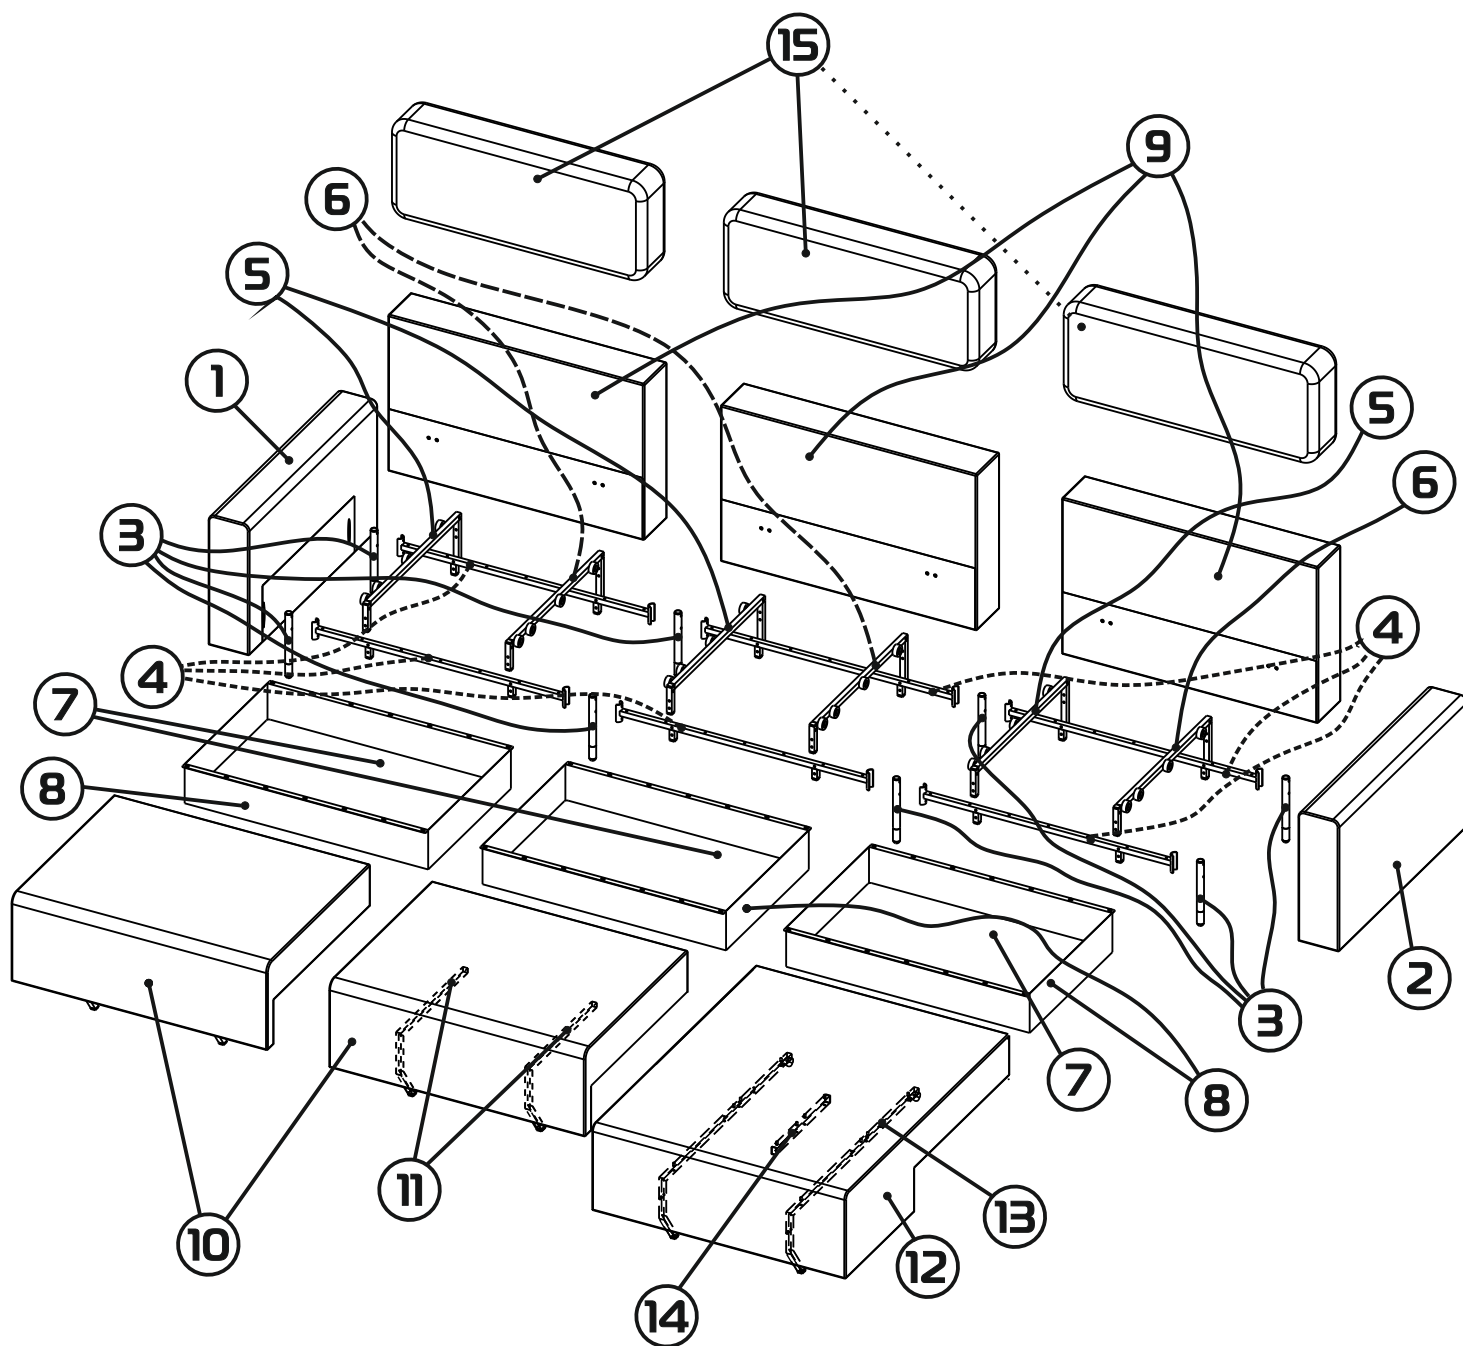

МОНБЛАН

УГЛОВОЙ ДИВАН-КРОВАТЬ 3.30

MONBLAN

CORNER SOFA BED 3.30

Общая схема

Номера деталей:

1 1 шт	5 3 шт	9 3 шт	13 2 шт
2 1 шт	6 3 шт	10 2 шт	14 1 шт
3 8 шт	7 3 шт	11 4 шт	15 3 шт
4 6 шт	8 3 шт	12 1 шт	

Список фурнитуры:

ШАГ 1

2 ШТ

деталь 1

деталь 4

деталь 3

ШАГ 2

ШАГ 3

M6
8 ШТ