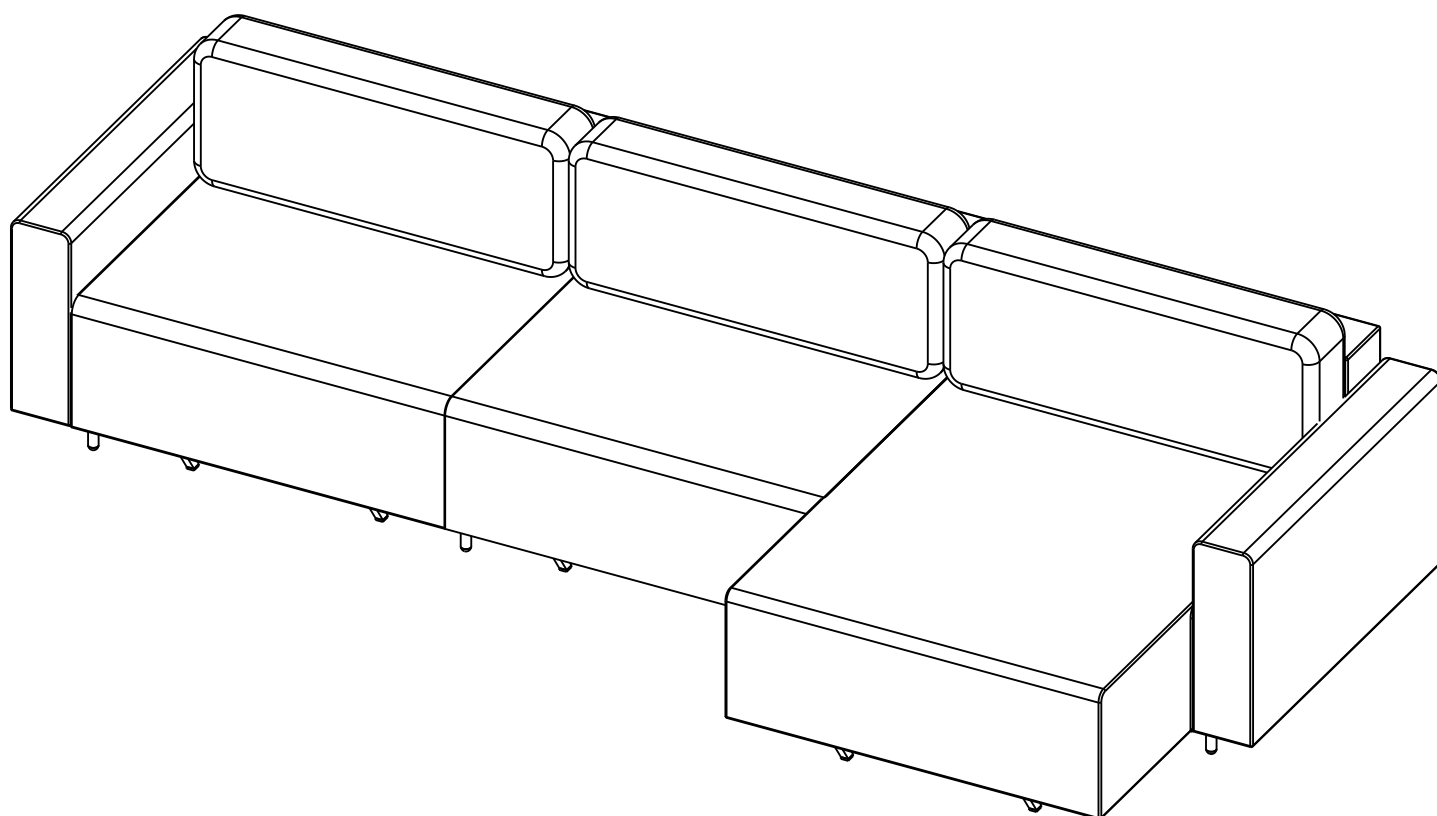

МОНБЛАН

УГЛОВОЙ ДИВАН-КРОВАТЬ 3.30

MONBLAN

CORNER SOFA BED 3.30

Общая схема

Номера деталей:

1 1 шт	5 3 шт	9 3 шт	13 2 шт
2 1 шт	6 3 шт	10 2 шт	14 1 шт
3 8 шт	7 3 шт	11 4 шт	15 3 шт
4 6 шт	8 3 шт	12 1 шт	

Список фурнитуры: