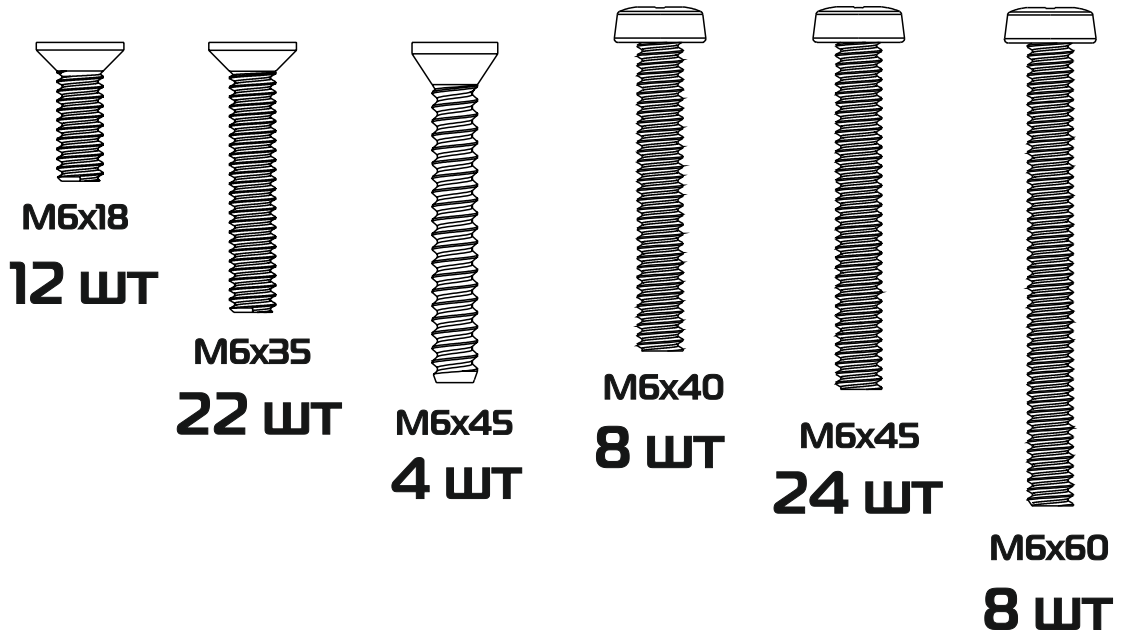

МОНБЛАН

УГЛОВОЙ ДИВАН-КРОВАТЬ 3.30

MONBLAN

CORNER SOFA BED 3.30

Общая схема

Номера деталей:

1 1 шт	5 3 шт	9 3 шт	13 2 шт
2 1 шт	6 3 шт	10 2 шт	14 1 шт
3 8 шт	7 3 шт	11 4 шт	15 3 шт
4 6 шт	8 3 шт	12 1 шт	

Список фурнитуры:

24 шт

12 шт

4 шт

6 шт

6 шт

1 шт

1 шт

1 шт

ШАГ 1

2 ШТ

деталь 1

деталь 4

деталь 3

ШАГ 2

ШАГ 3

M6
8 ШТ

ШАГ 24

ШАГ 25

ШАГ 26

M6x35

10 шт

деталь 13

ШАГ 27

M6x45
4 ШТ