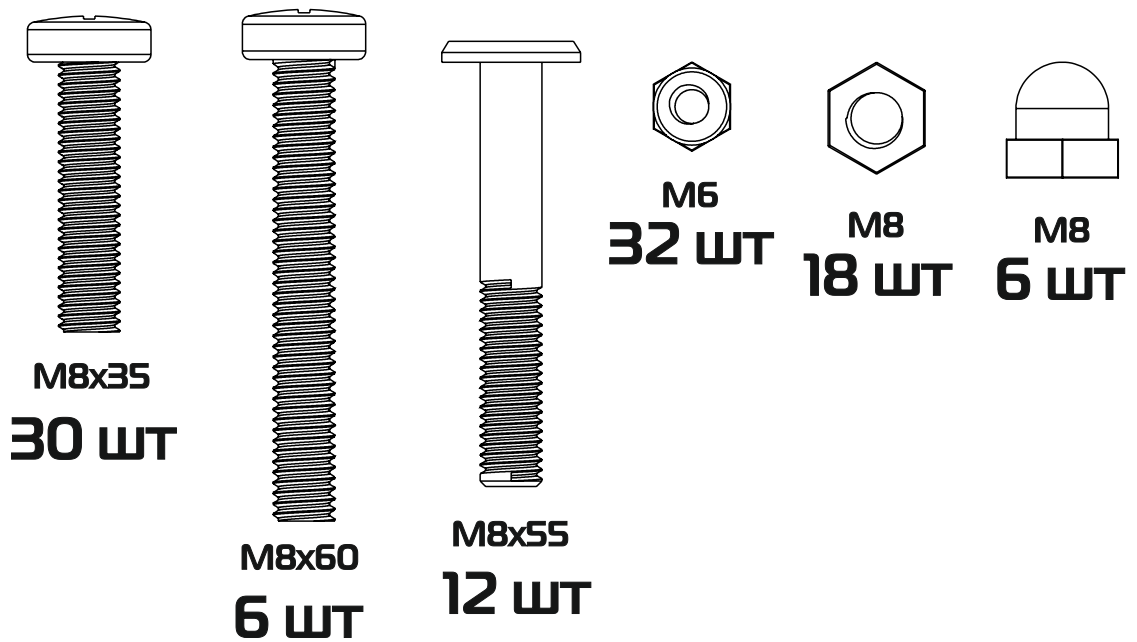

МОНБЛАН

УГЛОВОЙ ДИВАН-КРОВАТЬ 3.30

MONBLAN

CORNER SOFA BED 3.30

Общая схема

Номера деталей:

1 1 шт	5 3 шт	9 3 шт	13 2 шт
2 1 шт	6 3 шт	10 2 шт	14 1 шт
3 8 шт	7 3 шт	11 4 шт	15 3 шт
4 6 шт	8 3 шт	12 1 шт	

Список фурнитуры:

24 шт

12 шт

4 шт

6 шт

6 шт

1 шт

1 шт

1 шт

ШАГ 1

2 ШТ

деталь 1

деталь 4

деталь 3

ШАГ 2

ШАГ 3

M6
8 ШТ