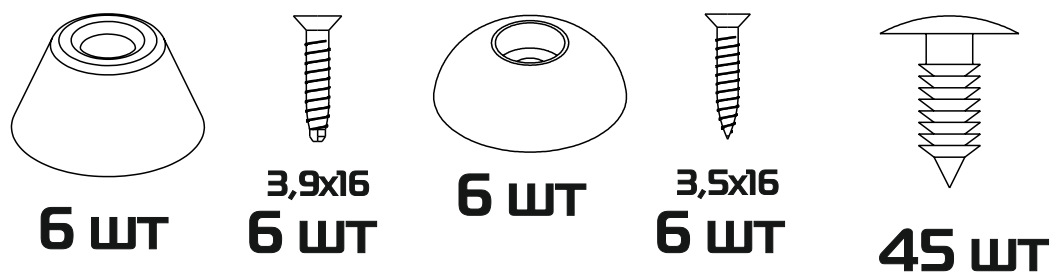

МОНБЛАН

УГЛОВОЙ ДИВАН-КРОВАТЬ 3.30

MONBLAN

CORNER SOFA BED 3.30

Общая схема

Номера деталей:

1 1 шт	5 3 шт	9 3 шт	13 2 шт
2 1 шт	6 3 шт	10 2 шт	14 1 шт
3 8 шт	7 3 шт	11 4 шт	15 3 шт
4 6 шт	8 3 шт	12 1 шт	

Список фурнитуры:

24 шт

12 шт

4 шт

6 шт

6 шт

1 шт

1 шт

1 шт