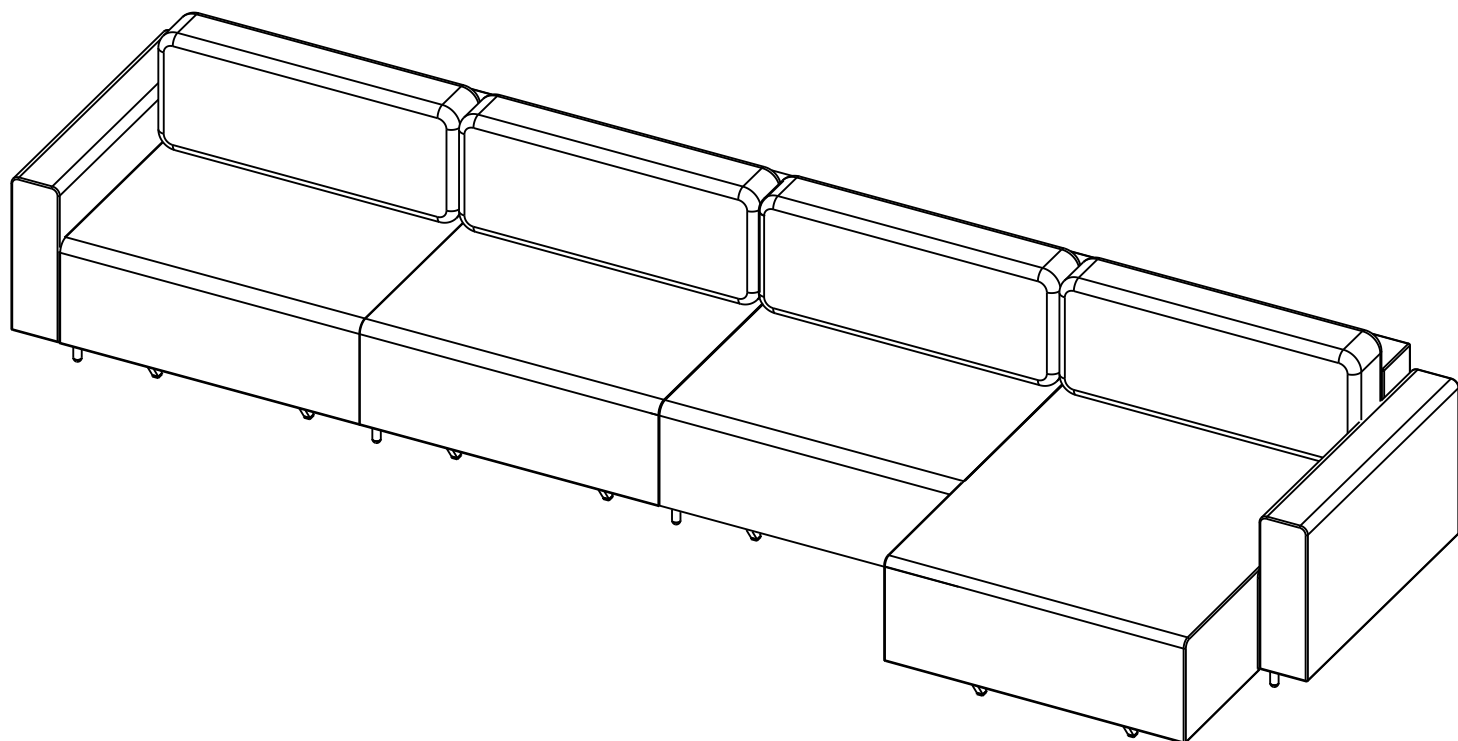

МОНБЛАН

УГЛОВОЙ ДИВАН-КРОВАТЬ 4.30

MONBLAN

CORNER SOFA BED 4.30

Общая схема

Номера деталей:

1 1 шт	5 4 шт	9 4 шт	13 2 шт
2 1 шт	6 4 шт	10 3 шт	14 1 шт
3 10 шт	7 4 шт	11 6 шт	15 4 шт
4 8 шт	8 4 шт	12 1 шт	

Список фурнитуры: