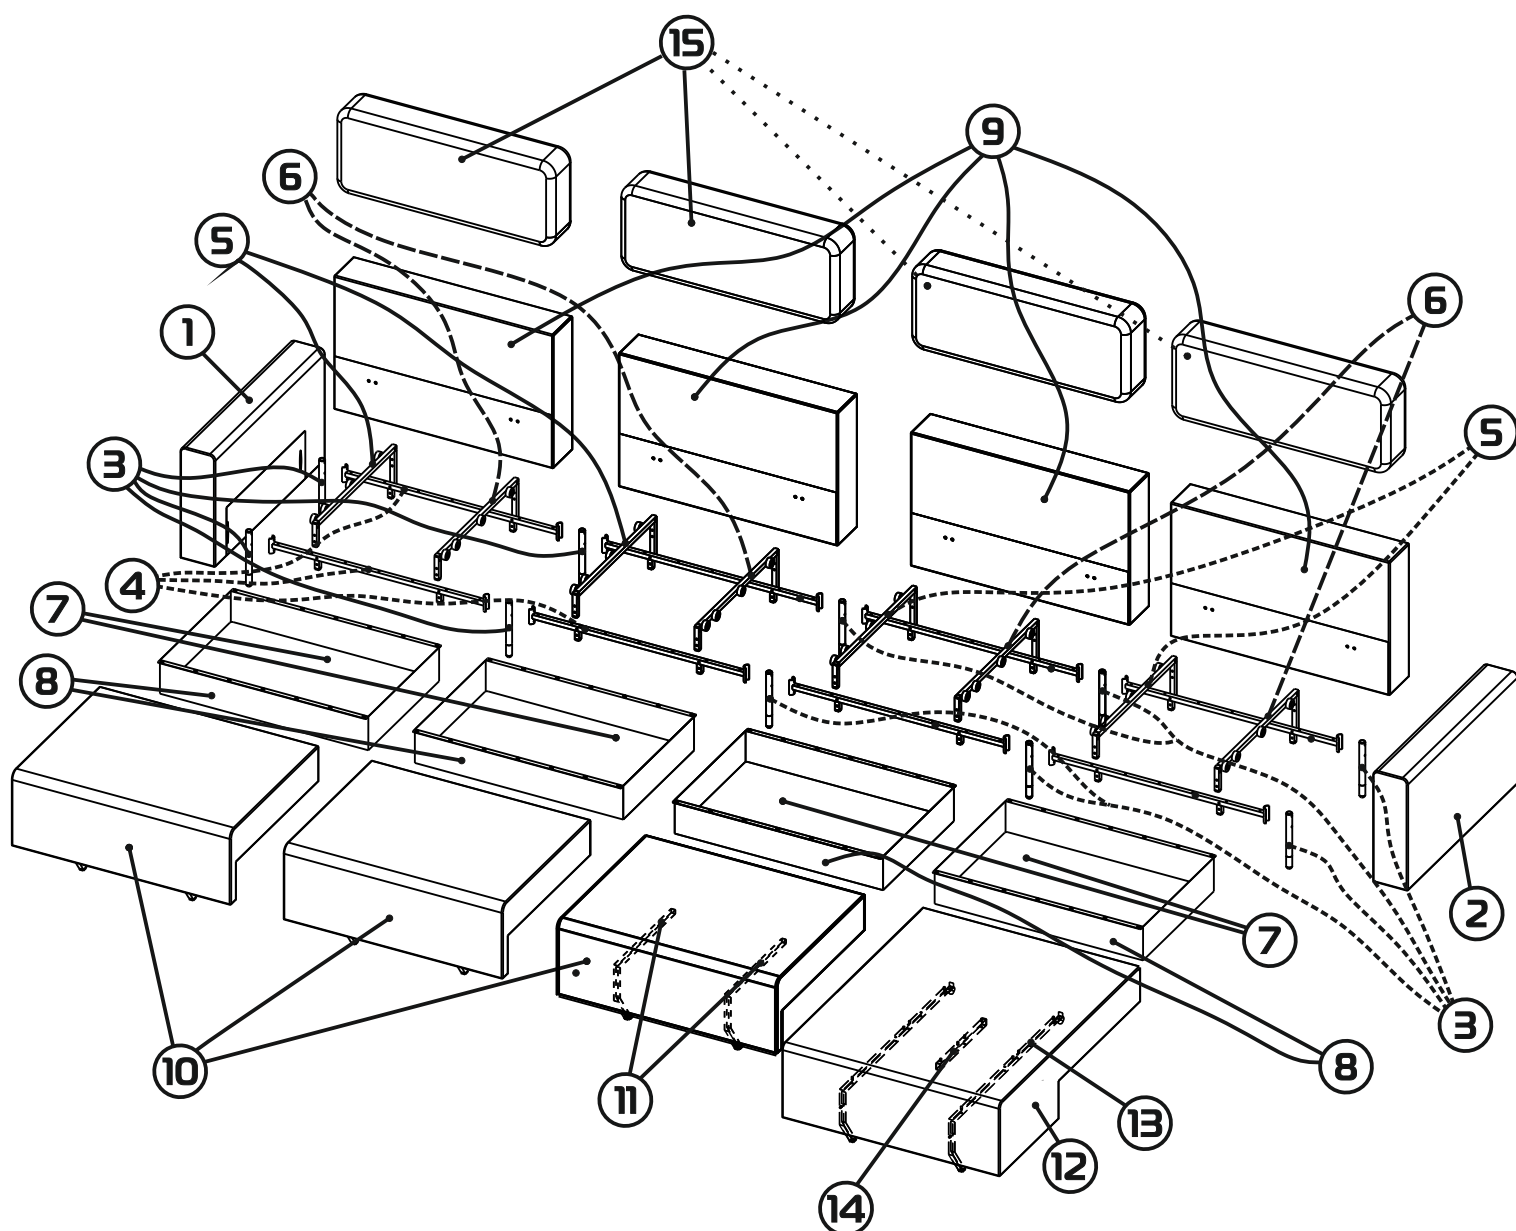

МОНБЛАН

УГЛОВОЙ ДИВАН-КРОВАТЬ 4.30

MONBLAN

CORNER SOFA BED 4.30

Общая схема

Номера деталей:

1 1 шт	5 4 шт	9 4 шт	13 2 шт
2 1 шт	6 4 шт	10 3 шт	14 1 шт
3 10 шт	7 4 шт	11 6 шт	15 4 шт
4 8 шт	8 4 шт	12 1 шт	

Список фурнитуры: