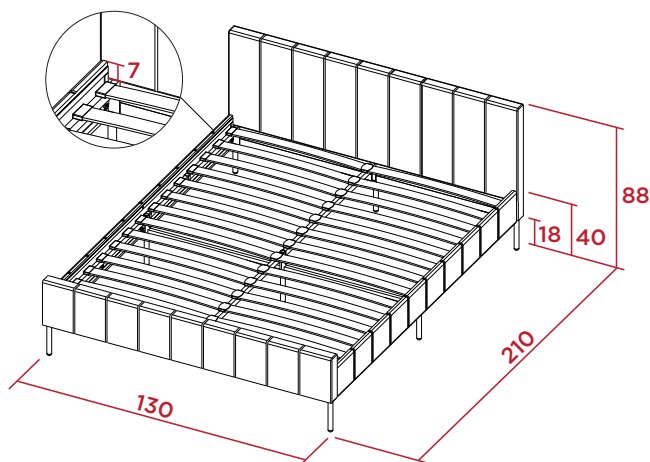

Кровать

СТЕЛЛА 120см

Технические характеристики

Каркас	Металлокаркас
Чехлы	Съемные
Изголовье	Мягкое
Бельевые ящики	Нет
Габариты (ШхГхВ)	130x210x88 см
Место под матрас (ШхД)	120x200 см
Высота изголовья	88 см
Высота царг	40 см
Углубление под матрас	7 см
Высота ножек	18 см
Масса	62 кг
Упаковка 1	118x78x33см, 62 кг
Срок службы	10 лет