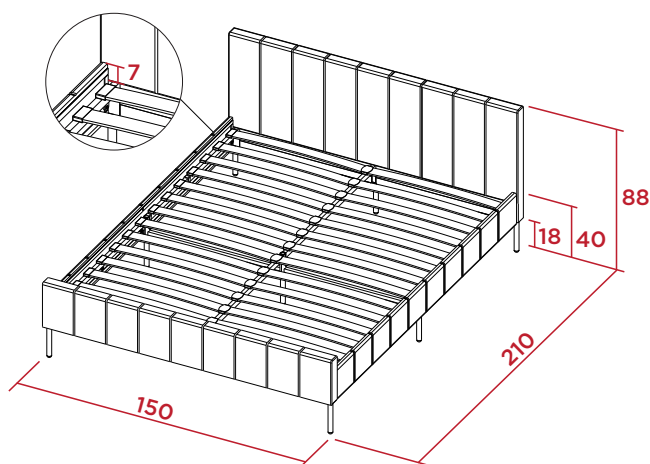

Кровать

СТЕЛЛА 140см

Технические характеристики

Каркас	Металлокаркас
Чехлы	Съемные
Изголовье	Мягкое
Бельевые ящики	Нет
Габариты (ШхГхВ)	150x210x88 см
Место под матрас (ШхД)	140x200 см
Высота изголовья	88 см
Высота царг	40 см
Углубление под матрас	7 см
Высота ножек	18 см
Масса	63 кг
Упаковка 1	118x78x33см, 63 кг
Срок службы	10 лет