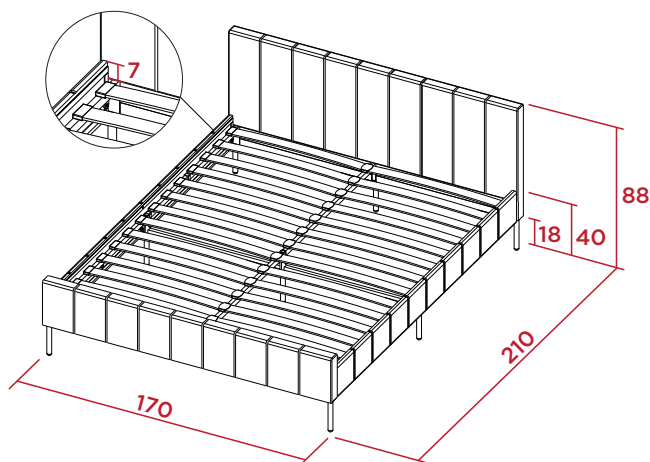

Кровать

СТЕЛЛА 160см

Технические характеристики

Каркас	Металлокаркас
Чехлы	Съемные
Изголовье	Мягкое
Бельевые ящики	Нет
Габариты (ШхГхВ)	170x210x88 см
Место под матрас (ШхД)	160x200 см
Высота изголовья	88 см
Высота царг	40 см
Углубление под матрас	7 см
Высота ножек	18 см
Масса	64 кг
Упаковка 1	118x78x33см, 64 кг
Срок службы	10 лет