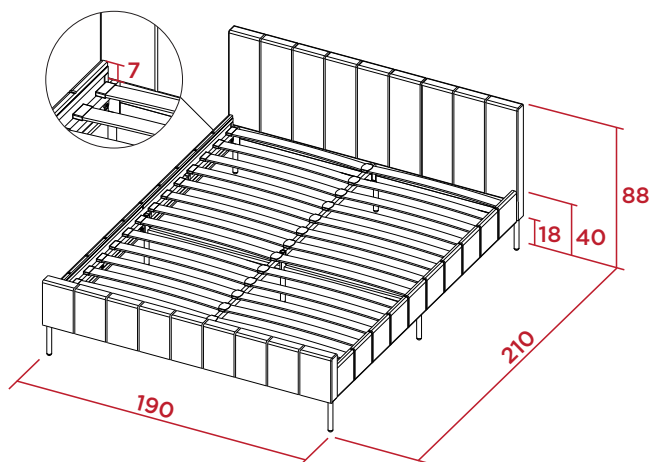

# Кровать

## СТЕЛЛА 180см

### Технические характеристики

Каркас	Металлокаркас
Чехлы	Съемные
Изголовье	Мягкое
Бельевые ящики	Нет
Габариты (ШхГхВ)	190x210x88 см
Место под матрас (ШхД)	180x200 см
Высота изголовья	88 см
Высота царг	40 см
Углубление под матрас	7 см
Высота ножек	18 см
Масса	65 кг
Упаковка 1	118x78x33см, 65 кг
Срок службы	10 лет